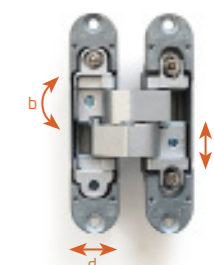

SCHARNIEREN

3D verborgen scharnieren. Als de deur gesloten is zijn er geen scharnieren zichtbaar. 3D-regelbaar: gemakkelijk zelf te regelen in hoogte (h), breedte (b) en diepte (d) zonder dat het nodig is om het deurblad te demonteren. De deur kan 110° opendraaien.