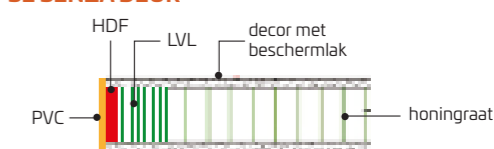

ECLIPSE SENZA DEUR