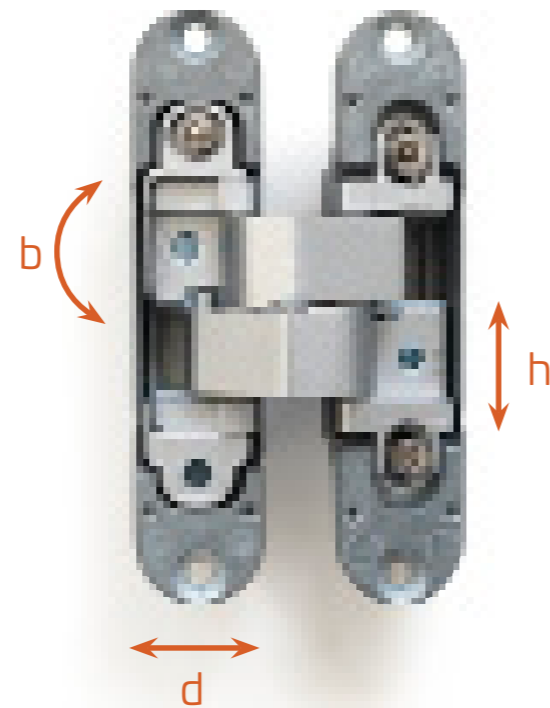

SCHARNIEREN

3 verborgen scharnieren, als de deur gesloten is zijn er geen scharnieren zichtbaar. 3D-regelbaar: gemakkelijk zelf te regelen in hoogte (h), breedte (b) en diepte (d) zonder dat het nodig is om het deurblad te demonteren. De deur kan 110° opendraaien.