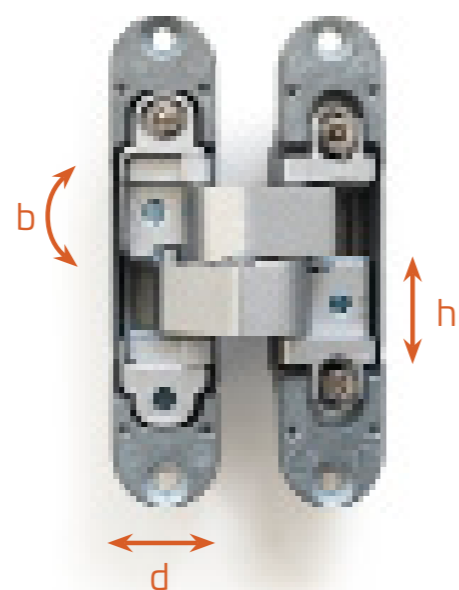

**ONZICHTBARE SCHARNIEREN**

3D verborgen scharnieren. Als de deur gesloten is zijn er geen scharnieren zichtbaar. 3D-regelbaar: gemakkelijk zelf te regelen in hoogte (h), breedte (b) en diepte (d) zonder dat het nodig is om het deurblad te demonteren. De deur kan 110° opendraaien.