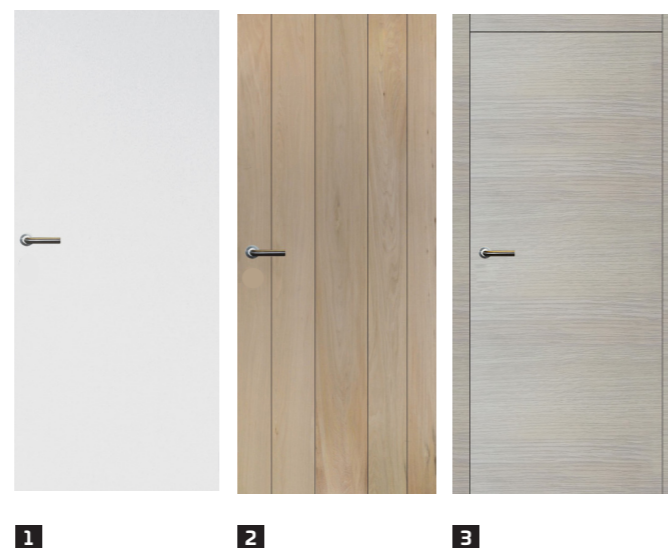

INHOUD

VERKLARENDE WOORDENLIJST 3

BEPAALE AFMETINGEN VAN DE ECLIPSE DEUR 4

1 - ECLIPSE COLORE (VOORGEVERFDE DEUREN) 6

2 - ECLIPSE EIK (EIKEN DEUREN) 8

3 - ECLIPSE SENZA (DECOR DEUREN) 10

4 - ACCESSOIRES 12