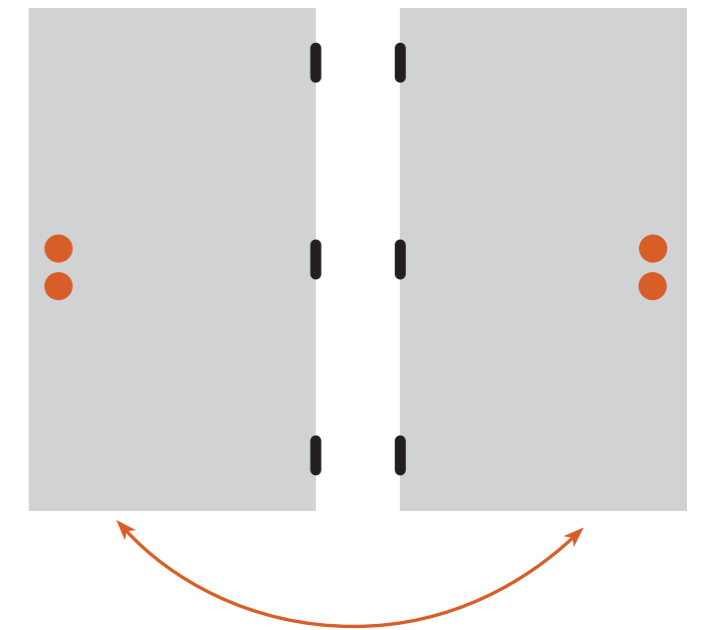

OMKEERBARE DEUREN

Er wordt gewerkt met twee stickers. De klant dient kruk- en sleutelgat te openen indien gewenst.