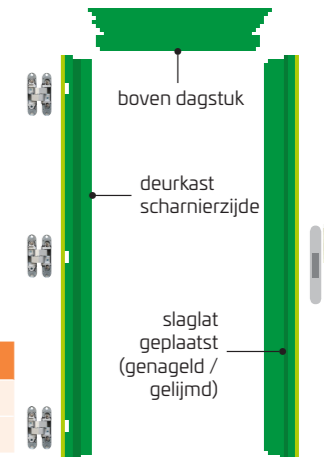

Deurblad eik	730 mm	780 mm	830 mm	Excl. btw	Incl. btw
Eclipse Country eik 2015 mm	342239	342246	341386	€ 217,26	€ 262,89

Deurblad eik	830 mm	930 mm	Excl. btw	Incl. btw
Eclipse Country eik op maat 1800 - 2315	341676	341683	€ 289,26	€ 350,00

INFO Mogelijkheid om de bovenzijde in te korten tussen 1800 mm en 2315 mm - **op bestelling.**

STAP 2 KIES EEN SET

A. SET MDF HYDRO

- Inbegrepen: deurkast, slaglatten en beslag
- Deurkast: hydro MDF 26 mm (800 kg/m³)
- Slaglatten: hydro MDF 18 x 18 mm met witte isolatiestrip
- Scharnieren: onzichtbare scharnieren, 3D-regelbaar
- Slot: magnetisch
- Omkeerbaar, zie legende blz 3 **INFO**

Eclipse deurblad 2015 mm	Barcode	Excl. btw	Incl. btw
Eclipse set hydro MDF - 26 mm - 2015 mm - B: 200 mm	361070	€ 109,91	€ 132,99
Eclipse set hydro MDF - 26 mm - 2015 mm - B: 300 mm	361353	€ 140,58	€ 170,10

INFO **Opgelet:** geen deurlijsten in deze sets.

B. SET RUBBERWOOD

- Inbegrepen: deurkast en beslag
- Deurkast: massief (Rubberwood)
- Scharnieren: onzichtbare scharnieren, 3D-regelbaar
- Slot: magnetisch

Eclipse deurblad 2015 mm	Barcode	Excl. btw	Incl. btw
Eclipse set Rubberwood - 170 / 40 - 2022 / 1000 mm	342253	€ 273,94	€ 331,47
Eclipse set Rubberwood - 270 / 40 - 2022 / 1000 mm	342260	€ 322,41	€ 390,12
Eclipse set Rubberwood op maat - OP BESTELLING	342345	€ 354,65	€ 429,13

deurkast vochtwerende MDF