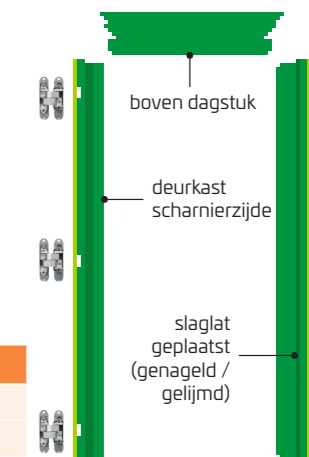

B. SET RUBBERWOOD

- Inbegrepen: deurkast en beslag
- Deurkast: massief (Rubberwood)
- Scharnieren: onzichtbare scharnieren, 3D-regelbaar
- Slot: magnetisch

Eclipse deurblad 2015 mm	Barcode	Excl. btw	Incl. btw
Eclipse set Rubberwood - 170 / 40 - 2022 / 1000 mm	342253	€ 273,94	€ 331,47
Eclipse set Rubberwood - 270 / 40 - 2022 / 1000 mm	342260	€ 322,41	€ 390,12
Eclipse set Rubberwood op maat - OP BESTELLING	342345	€ 354,65	€ 429,13

deurkast vochtwerende MDF