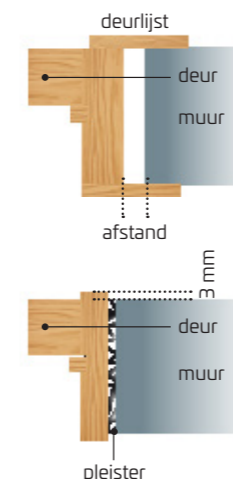

**VERKLARENDE WOORDENLIJST**

**KASSEMENT**

Een kassement of deurkast is de structuur waaraan de deur wordt opgehangen. Bij de Eclipse deuren is het de bedoeling dat de deurkast zo strak mogelijk in het muurvlak opgaat. Onze deurkasten bestaan uit vochtwerende mdf of rubberhout. Bij de Senza Eclipse is de deurkast voorzien van hetzelfde decor als de Senza deuren zelf.

**VOCHTWERENDE MDF**

Mdf staat voor 'medium density fiberboard'. Dit zijn panelen opgebouwd uit onder druk samengeperste houtpartikelen. Belangrijk is dat 70% van de houtmaterialen, gebruikt voor de productie van onze panelen, afkomstig is van recyclage van hout. De vochtwerendheid wordt bereikt door de houtpartikelen met watervast lijm te binden.

**DEURLIJSTEN**

Deurlijsten of chambranten worden vaak aangewend om de deurkast mooi af te werken. De deurlijsten worden gebruikt om de afstand tussen deurkast en muur te bedekken. Hiermee kan men een rijker en decoratiever resultaat bereiken.